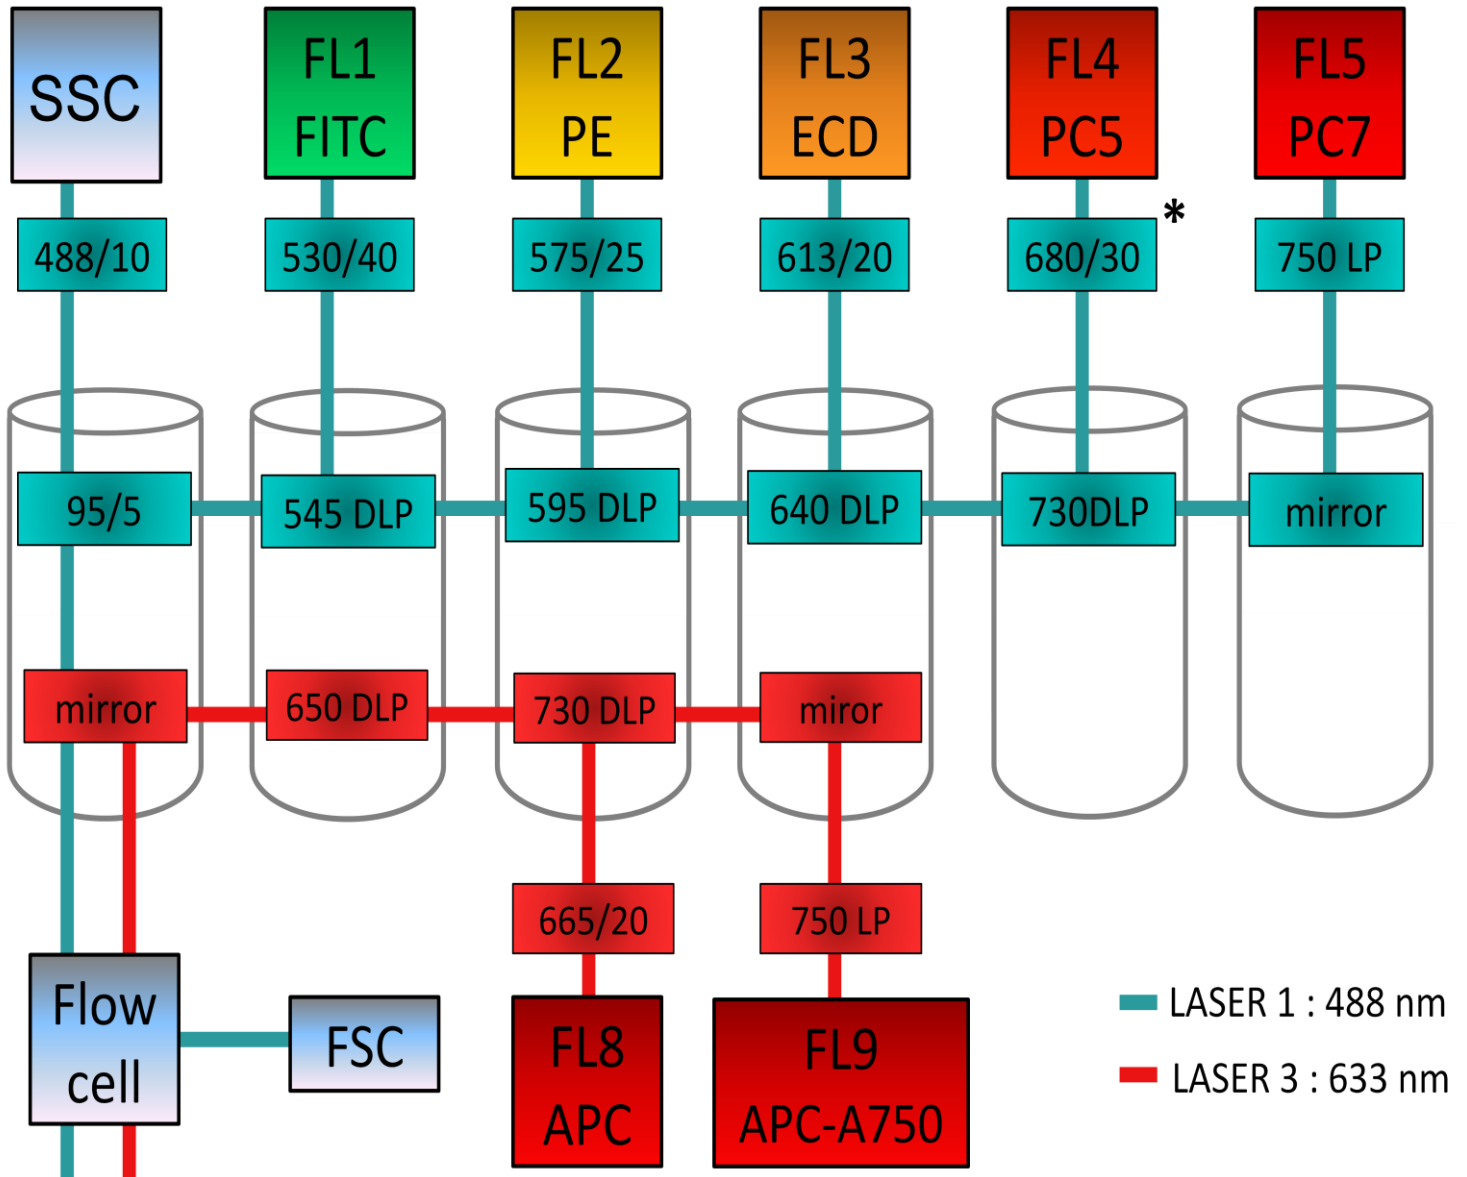

BANC OPTIQUE DU CYAN ADP LX7

*** Possibilité de remplacer le filtre band pass : 680/30 par le filtre band pass : 695/40**